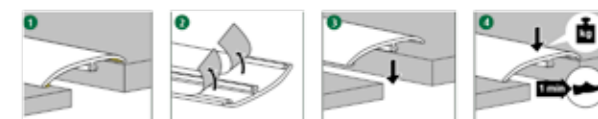

Dowel-fix 6

Δείτε το video εγκατάστασης

2. Προφίλ μετάβασης πατωμάτων

Αυτοκόλλητη τοποθέτηση

Κωδικός	↔ Διαστάσεις	Κιβ.	€
552214105	37 x 900mm	10	15,80
555570105	37 x 900mm	10	14,00
555571105	37 x 900mm	10	14,00
555572105	37 x 900mm	10	14,00
555573105	37 x 900mm	10	14,00
555574105	37 x 900mm	10	14,00
555575105	37 x 900mm	10	14,00
555576105	37 x 900mm	10	14,00
555577105	37 x 900mm	10	14,00
555578105	37 x 900mm	10	14,00
555579105	37 x 900mm	10	14,00