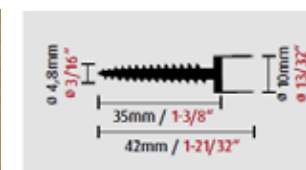

Δείτε το video τοποθέτησης