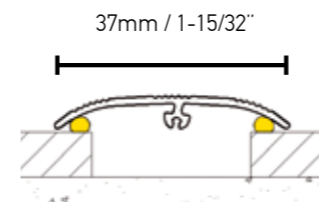

Dowel-fix 6

Δείτε το video εγκατάστασης