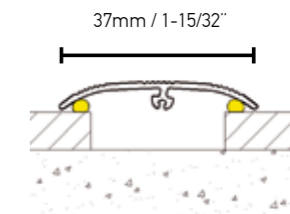

Gold
711761105
711758105

Inox Bright
712382105
712378105

Silver
713993105
713994105

Δείτε το video εγκατάστασης

Κωδικός	↔ Διαστάσεις	🎨 Χρώμα	📦 Κιβ.	€
544109105	37 x 2700mm	Cognac	10	31,90
535294105	37 x 900mm		10	11,00
711761105	37 x 2700mm	Gold	10	36,00
711758105	37 x 900mm		10	10,80
712382105	37 x 2700mm	Inox Bright	10	35,10
712378105	37 x 900mm		10	12,10
713993105	37 x 2700mm	Silver	10	31,00
713994105	37 x 900mm		10	10,80