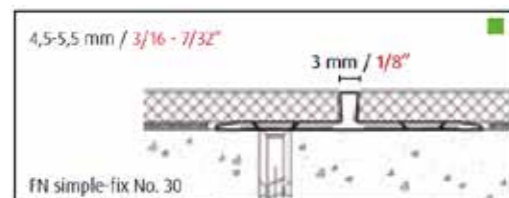

Gold
711761105
711758105

Inox Bright
712382105
712378105

Silver
713993105
713994105

Δείτε το video εγκατάστασης

Κωδικός	↔ Διαστάσεις	🎨 Χρώμα	📦 Κιβ.	€
544109105	37 x 2700mm	Cognac	10	31,90
535294105	37 x 900mm		10	11,00
711761105	37 x 2700mm	Gold	10	36,00
711758105	37 x 900mm		10	10,80
712382105	37 x 2700mm	Inox Bright	10	35,10
712378105	37 x 900mm		10	12,10
713993105	37 x 2700mm	Silver	10	31,00
713994105	37 x 900mm		10	10,80

712496105

Προφίλ Ενωτικό Αρμός SIM30

Αυτά τα ενωτικά προφίλ μετάβασης αναπτύχθηκαν ειδικά για τις απαιτήσεις του δαπέδου LVT και τα δάπεδα με πάχος μέχρι 5mm. Προσφέρουν ευκολία στο να κολληθούν ή να βιδωθούν στη θέση τους.