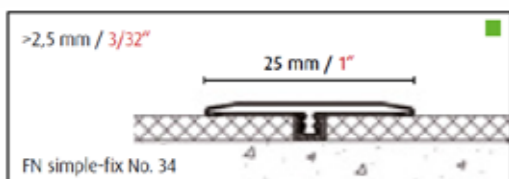

Κωδικός	↔ Διαστάσεις	Κιβ.	€
712532105	4 x 25 x 900mm	10	10,90
712533105	4 x 25 x 900mm	10	10,90