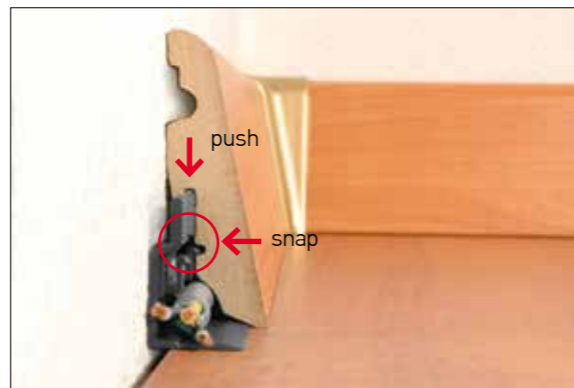

Κωδικός	Κιβώτιο	€
708801105	10	12,10

Προτερήματα προϊόντος:

- Μοναδικό σύστημα στερέωσης που δεν αφήνει το σοβατεπί να αιωρείται
- Καθαρή, Αόρατη, Γρήγορη και Εύκολη τοποθέτηση
- Δυνατότητα πολλαπλής τοποθέτησης και αφαίρεσης σοβατεπί
- Η μακρόστενη τρύπα τοποθέτησης προσαρμόζει το ύψος για ιδανική τοποθέτηση
- Πολύ καλή συγκράτηση
- Δυνατότητα εγκατάστασης σοβατεπί ακόμα και σε στραβούς τοίχους
- Η συσκευασία δείχνει ακριβώς σε ποιο ύψος πρέπει να τρυπήσετε
- Πατενταρισμένο προϊόν (AT 507336, US 8171698 B2)

Συσκευασία

30τεμ. Κλιπ CH23

Βίδες & Ούπα

Δείτε το video εγκατάστασης

Εγκατάσταση

Χρησιμοποιώντας κόλλα [4a] ή καρφωτικό [4b], γλιτώνετε τα βήματα 1-3

Έξυπνη Βίδα CH28

Κωδικός	Κιβ.	€
714657105	10	9,28