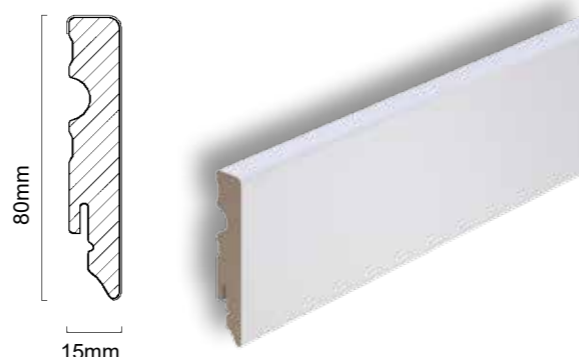

Σοβατεπί FU084L

Κωδικός	↔ Διαστάσεις	📦 Κιβ.	€
530021105	15 x 80 x 2400mm	10	11,50