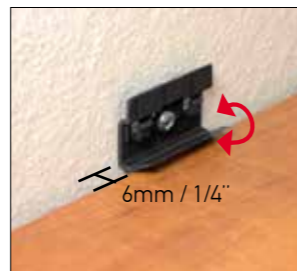

Κλιπς τοποθέτησης σοβατεπί CH23

Τα κλιπς τοποθέτησης CH23 είναι η τέλεια λύση για την τοποθέτηση σοβατεπί. Τα ειδικά κλιπς μπορούν είτε να βιδωθούν, να κολληθούν ή να καρφωθούν στον τοίχο. Το μόνο που πρέπει να γίνει μετά, είναι να θηλυκώσει το σοβατεπί στα κλιπς. Μπορεί να αφαιρεθεί εύκολα μετά εφόσον χρειαστεί. Ο μοναδικός σχεδιασμός του συστήματος τοποθέτησης της FN δεν αφήνει το σοβατεπί να αιωρείται πάνω από το πάτωμα. Επίσης, είναι ιδανικό για τοίχους που δεν είναι εντελώς ίσιοι, καθώς προσαρμόζεται στις ατέλειες της τοικοποιίας.

Κωδικός	Κιβώτιο	€
708801105	10	12,10

Προτερήματα προϊόντος:

- Μοναδικό σύστημα στερέωσης που δεν αφήνει το σοβατεπί να αιωρείται
- Καθαρή, Αόρατη, Γρήγορη και Εύκολη τοποθέτηση
- Δυνατότητα πολλαπλής τοποθέτησης και αφαίρεσης σοβατεπί
- Η μακρόστενη τρύπα τοποθέτησης προσαρμόζει το ύψος για ιδανική τοποθέτηση
- Πολύ καλή συγκράτηση
- Δυνατότητα εγκατάστασης σοβατεπί ακόμα και σε στραβούς τοίχους
- Η συσκευασία δείχνει ακριβώς σε ποιο ύψος πρέπει να τρυπήσετε
- Πατενταρισμένο προϊόν (AT 507336, US 8171698 B2)

30τεμ. Κλιπ CH23

Βίδες & Ούπα

Δείτε το video εγκατάστασης

Εγκατάσταση

Χρησιμοποιώντας κόλλα [4a] ή καρφωτικό [4b], γλιτώνετε τα βήματα 1-3

Έξυπνη Βίδα CH28

Κωδικός	Κιβ.	€
714657105	10	9,28

Δείτε το video τοποθέτησης