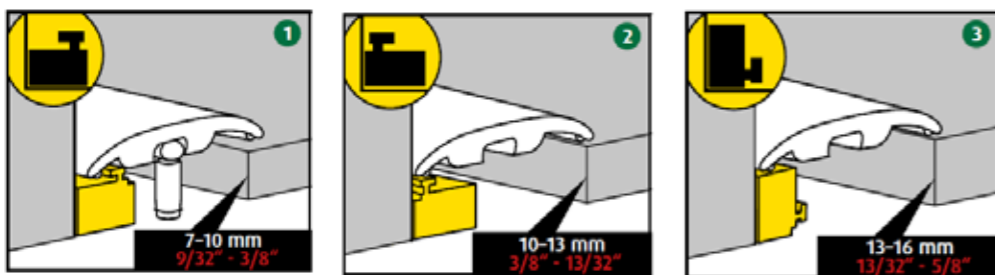

1. Τερματικό προφίλ για δάπεδα με πάχος από 7-16mm

Κωδικός	↔ Διαστάσεις	Κιβ.	€
544933105	37 x 900mm	10	15,80
555565105	37 x 900mm	10	15,80
555566105	37 x 900mm	10	14,00
555567105	37 x 900mm	10	14,00
555569105	37 x 900mm	10	14,00