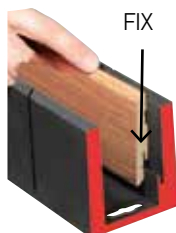

Προτερήματα προϊόντος:

- Εύκολο κόψιμο σοβατεπί ύψους μέχρι και 85mm
- Δυνατότητα στερέωσης των σοβατεπί στο ενσωματωμένο προφίλ
- Ενσωματωμένες τρύπες δίνουν την δυνατότητα στερέωσης του φαλτσοκουτιού στον πάγκο εργασίας
- Αναμονή έκδοσης πατέντας

EASICUT