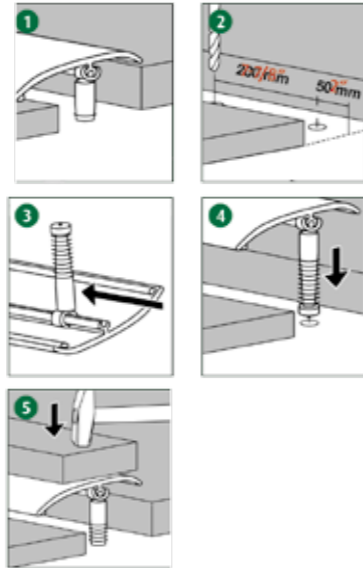

3. Προφίλ μετάβασης ανισοϋψών πατωμάτων

Τοποθέτηση με ενσωματωμένους πύρους