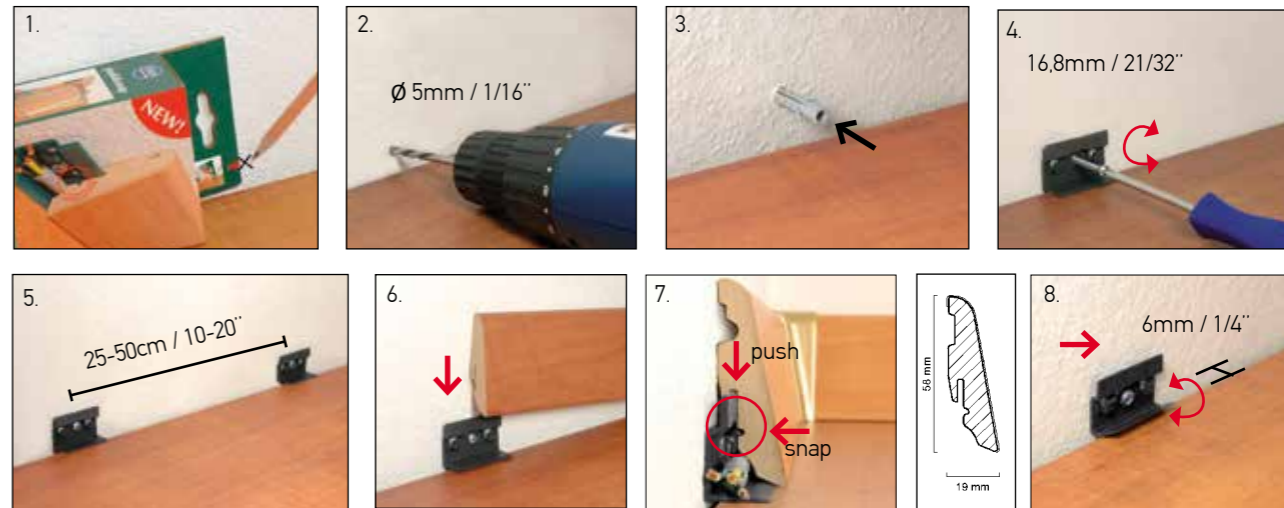

Κωδικός	Κιβώτιο	€
708801105	10	12,10

Προτερήματα προϊόντος:

- Μοναδικό σύστημα στερέωσης που δεν αφήνει το σοβατεπί να αιωρείται
- Καθαρή, Αόρατη, Γρήγορη και Εύκολη τοποθέτηση
- Δυνατότητα πολλαπλής τοποθέτησης και αφαίρεσης σοβατεπί
- Η μακρόστενη τρύπα τοποθέτησης προσαρμόζει το ύψος για ιδανική τοποθέτηση
- Πολύ καλή συγκράτηση
- Δυνατότητα εγκατάστασης σοβατεπί ακόμα και σε στραβούς τοίχους
- Η συσκευασία δείχνει ακριβώς σε ποιο ύψος πρέπει να τρυπήσετε
- Πατενταρισμένο προϊόν (AT 507336, US 8171698 B2)

Συσκευασία

30τεμ. Κλιπ CH23

Βίδες & Ούπα

Δείτε το video εγκατάστασης

Εγκατάσταση

Χρησιμοποιώντας κόλλα [4a] ή καρφωτικό [4b], γλιτώνετε τα βήματα 1-3

Έξυπνη Βίδα CH28

Κωδικός	Κιβ.	€
714657105	10	9,28