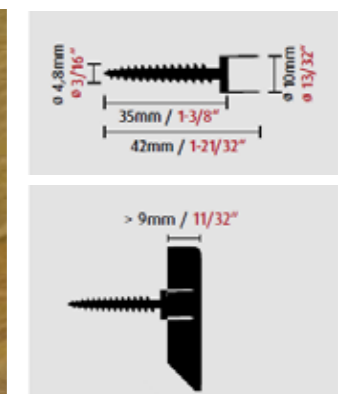

Δείτε το video τοποθέτησης