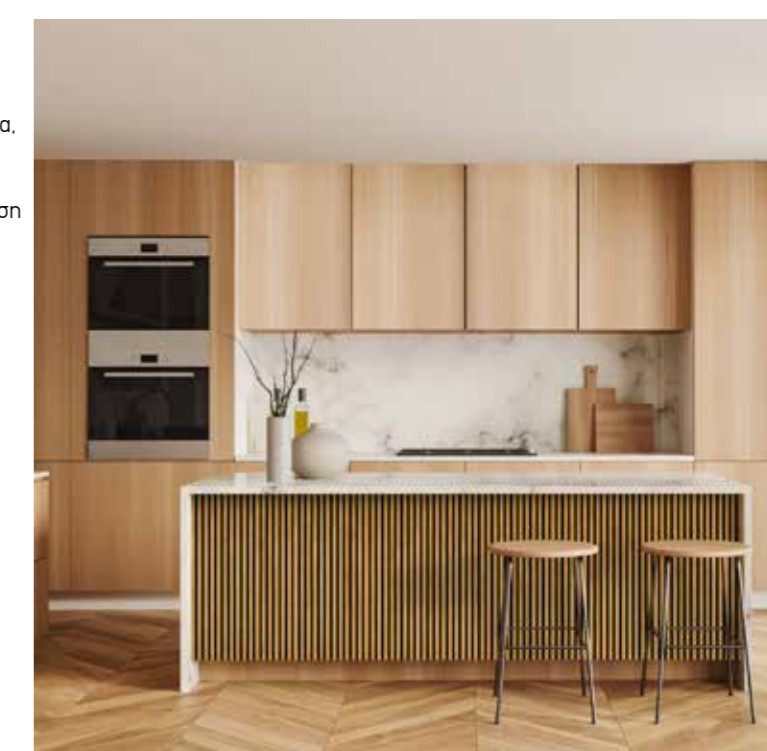

Κωδικός	Κ<=>I Διαστάσεις	Τεμ.	€
555204105	572,5 x 19 x 2400mm	1	75,00