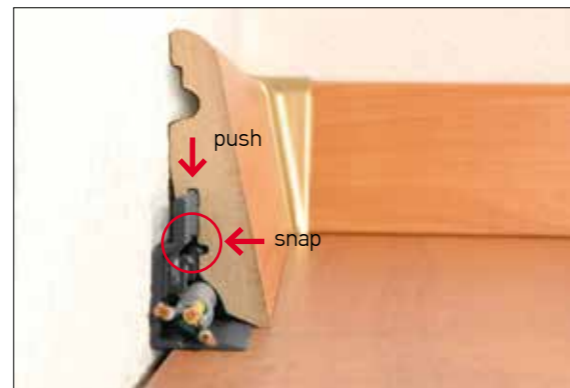

Κωδικός	Κιβώτιο	€
708801105	10	12,10

- Προτερήματα προϊόντος:**
- Μοναδικό σύστημα στερέωσης που δεν αφήνει το σοβατεπί να αιωρείται
 - Καθαρή, Αόρατη, Γρήγορη και Εύκολη τοποθέτηση
 - Δυνατότητα πολλαπλής τοποθέτησης και αφαίρεσης σοβατεπί
 - Η μακρόστενη τρύπα τοποθέτησης προσαρμόζει το ύψος για ιδανική τοποθέτηση
 - Πολύ καλή συγκράτηση
 - Δυνατότητα εγκατάστασης σοβατεπί ακόμα και σε στραβούς τοίχους
 - Η συσκευασία δείχνει ακριβώς σε ποιο ύψος πρέπει να τρυπήσετε
 - Πατενταρισμένο προϊόν (AT 507336, US 8171698 B2)

Συσκευασία

30τεμ. Κλιπ CH23

Βίδες & Ούπα

Δείτε το video εγκατάστασης

Εγκατάσταση

Χρησιμοποιώντας κόλλα [4a] ή καρφωτικό [4b], γλιτώνετε τα βήματα 1-3

Έξυπνη Βίδα CH28

Κωδικός	Κιβ.	€
714657105	10	9,28