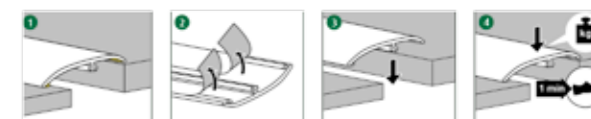

Αυτοκόλλητη τοποθέτηση

Κωδικός	↔ Διαστάσεις	Κιβ.	€
552214105	37 x 900mm	10	15,80
555570105	37 x 900mm	10	14,00
555571105	37 x 900mm	10	14,00
555572105	37 x 900mm	10	14,00
555574105	37 x 900mm	10	14,00
555575105	37 x 900mm	10	14,00
555576105	37 x 900mm	10	14,00
555577105	37 x 900mm	10	14,00
555579105	37 x 900mm	10	14,00