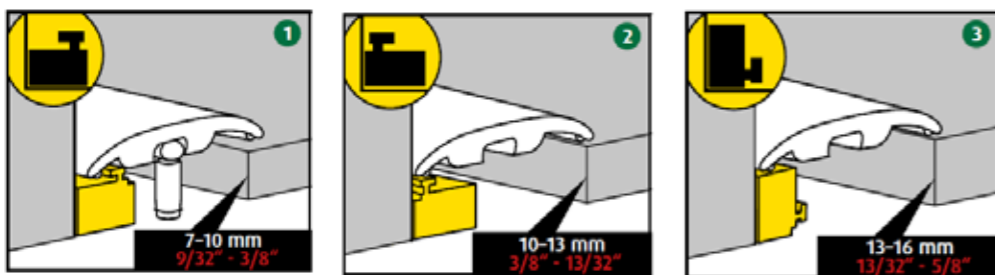

1. Τερματικό προφίλ για δάπεδα με πάχος από 7-16mm

Κωδικός	↔ Διαστάσεις	Κιβ.	€
544933105	37 x 900mm	10	15,80
555566105	37 x 900mm	10	14,00
555567105	37 x 900mm	10	14,00
555569105	37 x 900mm	10	14,00