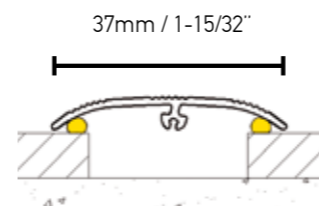

1. Τερματικό προφίλ για δάπεδα με πάχος από 7-16mm

Κωδικός	↔ Διαστάσεις	Κιβ.	€
544933105	37 x 900mm	10	15,80
555566105	37 x 900mm	10	14,00
555567105	37 x 900mm	10	14,00
555569105	37 x 900mm	10	14,00

Dowel-fix 6

2. Προφίλ μετάβασης πατωμάτων

Αυτοκόλλητη τοποθέτηση

Κωδικός	↔ Διαστάσεις	Κιβ.	€
552214105	37 x 900mm	10	15,80
555570105	37 x 900mm	10	14,00
555571105	37 x 900mm	10	14,00
555572105	37 x 900mm	10	14,00
555574105	37 x 900mm	10	14,00
555575105	37 x 900mm	10	14,00
555576105	37 x 900mm	10	14,00
555577105	37 x 900mm	10	14,00
555579105	37 x 900mm	10	14,00