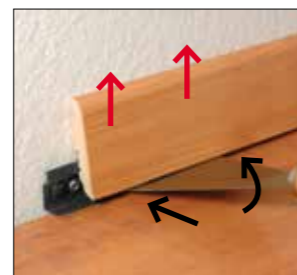

Κωδικός	Κιβώτιο	€
708801105	10	12,10

- Προτερήματα προϊόντος:**
- Μοναδικό σύστημα στερέωσης που δεν αφήνει το σοβατεπί να αιωρείται
 - Καθαρή, Αόρατη, Γρήγορη και Εύκολη τοποθέτηση
 - Δυνατότητα πολλαπλής τοποθέτησης και αφαίρεσης σοβατεπί
 - Η μακρόστενη τρύπα τοποθέτησης προσαρμόζει το ύψος για ιδανική τοποθέτηση
 - Πολύ καλή συγκράτηση
 - Δυνατότητα εγκατάστασης σοβατεπί ακόμα και σε στραβούς τοίχους
 - Η συσκευασία δείχνει ακριβώς σε ποιο ύψος πρέπει να τρυπήσετε
 - Πατενταρισμένο προϊόν (AT 507336, US 8171698 B2)

Συσκευασία

30τεμ. Κλιπ CH23

Βίδες & Ούπα

Δείτε το video εγκατάστασης

Εγκατάσταση

Χρησιμοποιώντας κόλλα [4a] ή καρφωτικό [4b], γλιτώνετε τα βήματα 1-3

Έξυπνη Βίδα CH28

Κωδικός	Κιβ.	€
714657105	10	9,28

Δείτε το video τοποθέτησης

Προφίλ μετάβασης Dowel-fix 6

Η φιλοσοφία των προφίλ μετάβασης Dowel-Fix 6 της FN έχουν ως κύριο χαρακτηριστικό το 3 σε 1 προϊόν. Τα προφίλ μπορούν να χρησιμοποιηθούν ως μεταβατικά από πάτωμα σε πάτωμα, ανισοϋψή δάπεδα και ως τερματικά. Επιπλέον, προσφέρουν δύο τρόπους τοποθέτησης. Είτε μέσω των ειδικών πύρων (εσωκλείονται στην συσκευασία) ή χρησιμοποιώντας την αυτοκόλλητη ταινία τους.