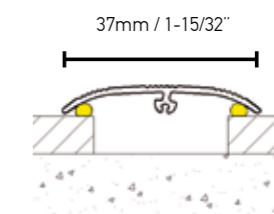

Δείτε το video εγκατάστασης

Κωδικός	↔ Διαστάσεις	Χρώμα	Κιβ.	€
544109105	37 x 2700mm	Cognac	10	31,90
535294105	37 x 900mm		10	11,00
711761105	37 x 2700mm	Gold	10	36,00
711758105	37 x 900mm		10	10,80
712382105	37 x 2700mm	Inox Bright	10	35,10
712378105	37 x 900mm		10	12,10
713993105	37 x 2700mm	Silver	10	31,00
713994105	37 x 900mm		10	10,80