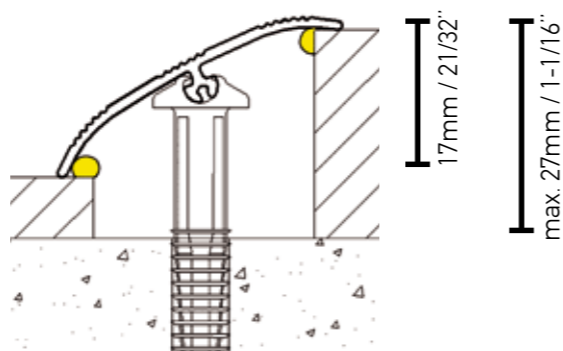

Δείτε το video εγκατάστασης

Dowel-fix 6

Κωδικός	↔ Διαστάσεις	Κιβ.	€
552218105	37 x 900mm	10	15,80
552219105	37 x 900mm	10	15,80

3. Προφίλ μετάβασης ανισοϋψών πατωμάτων

Τοποθέτηση με ενσωματωμένους πύρους

Dowel-fix 6 4 colours