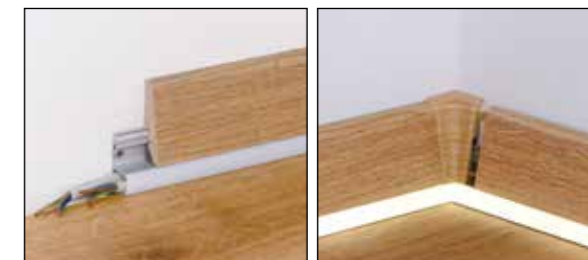

712532105

712533105

Προφίλ Μετάβαση SIM34

Κωδικός	↔ Διαστάσεις	Κιβ.	€
712532105	4 x 25 x 900mm	10	10,90
712533105	4 x 25 x 900mm	10	10,90

Δείτε το video εγκατάστασης

Ακουστικό πάνελ HEXAGO Q, σετ 2 τεμ

Το Hexago Q της FN αποτελεί ένα 3D ακουστικό πάνελ τοίχου, που προσφέρει ηχομόνωση και ταυτόχρονα, διακοσμεί το χώρο