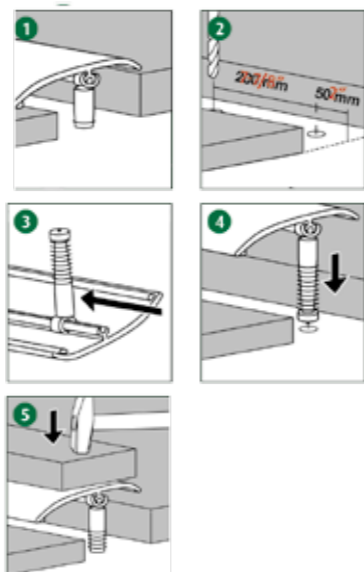

Δείτε το video εγκατάστασης

Dowel-fix 6

Κωδικός	↔ Διαστάσεις	Κιβ.	€
552218105	37 x 900mm	10	15,80
552219105	37 x 900mm	10	15,80

3. Προφίλ μετάβασης ανισοϋψών πατωμάτων

Τοποθέτηση με ενσωματωμένους πύρους

Dowel-fix 6 4 colours