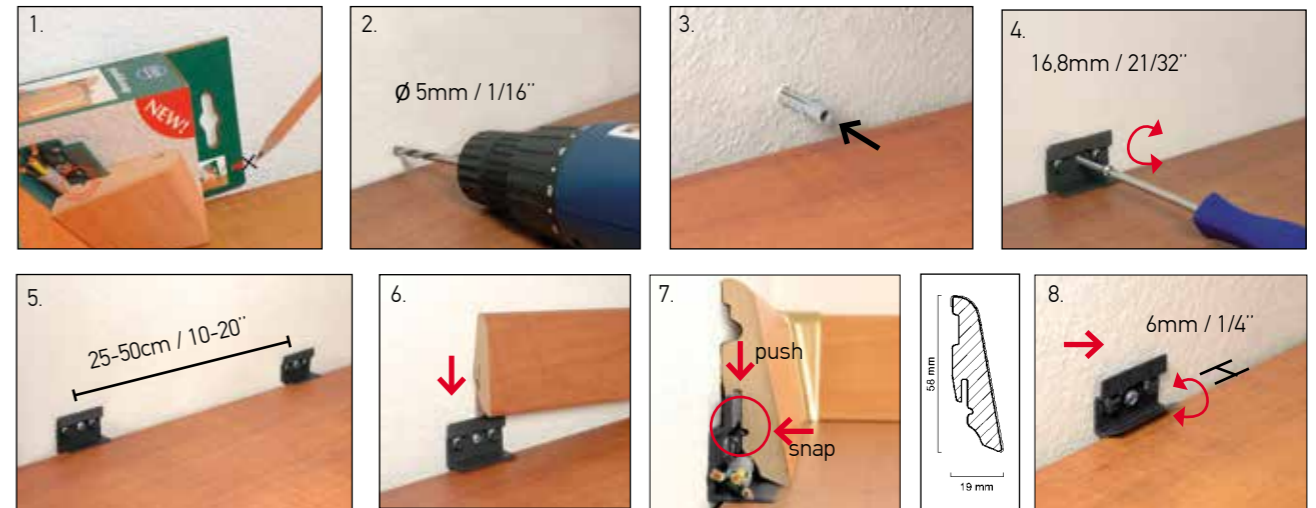

Εγκατάσταση

Χρησιμοποιώντας κόλλα [4a] ή καρφωτικό [4b], γλιτώνετε τα βήματα 1-3