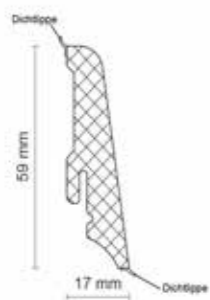

555460105

Σοβατεπί FU148L

Κωδικός	↔ Διαστάσεις	Κιβ.	€
555459105	13,5x58x2400mm	10	9,40
555460105	13,5x58x2400mm	10	9,40
555461105	13,5x58x2400mm	10	9,40
555462105	13,5x58x2400mm	10	9,40
555463105	13,5x58x2400mm	10	9,40
555464105	13,5x58x2400mm	10	9,40
555465105	13,5x58x2400mm	10	9,40
555466105	13,5x58x2400mm	10	9,40
555467105	13,5x58x2400mm	10	9,40
555468105	13,5x58x2400mm	10	9,40
555469105	13,5x58x2400mm	10	9,40
555470105	13,5x58x2400mm	10	9,40
555471105	13,5x58x2400mm	10	9,40

555309105

Σοβατεπί FU018L

Κωδικός	↔ Διαστάσεις	Κιβ.	€
555305105	18,5 x 38,5 x 2400mm	10	6,10
555306105	18,5 x 38,5 x 2400mm	10	6,10
555307105	18,5 x 38,5 x 2400mm	10	6,10
555308105	18,5 x 38,5 x 2400mm	10	6,10
555309105	18,5 x 38,5 x 2400mm	10	6,10
555310105	18,5 x 38,5 x 2400mm	10	6,10
555311105	18,5 x 38,5 x 2400mm	10	6,10
555312105	18,5 x 38,5 x 2400mm	10	6,10

Σοβατεπί K0210L

Κωδικός	↔ Διαστάσεις	Κιβ.	€
714455105	17x59x2400mm	10	14,70
714463105	17x59x2400mm	10	16,70
714907105	17x59x2400mm	10	14,70
714920105	17x59x2400mm	10	14,70
714491105	17x59x2400mm	10	14,70
714906105	17x59x2400mm	10	14,70
714921105	17x59x2400mm	10	14,70