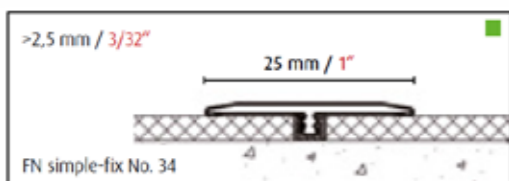

Κωδικός	↔ Διαστάσεις	Κιβ.	€
712532105	4 x 25 x 900mm	10	10,90
712533105	4 x 25 x 900mm	10	10,90