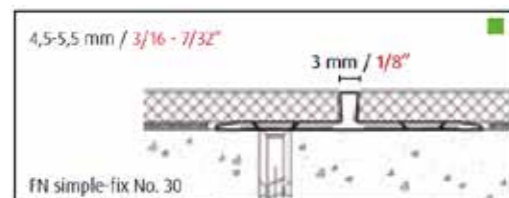

712496105

Προφίλ Ενωτικό Αρμός SIM30

Αυτά τα ενωτικά προφίλ μετάβασης αναπτύχθηκαν ειδικά για τις απαιτήσεις του δαπέδου LVT και τα δάπεδα με πάχος μέχρι 5mm. Προσφέρουν ευκολία στο να κολληθούν ή να βιδωθούν στη θέση τους.