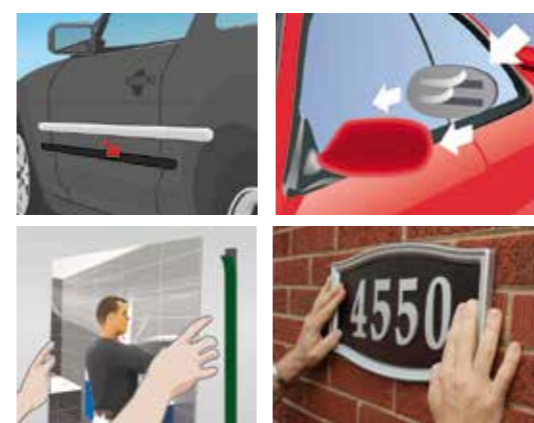

Κωδ.	↔ Διαστ.	Χρώμα	Κιβ.	€
191003122	19mm x 10m	Μαύρη	24	10,20