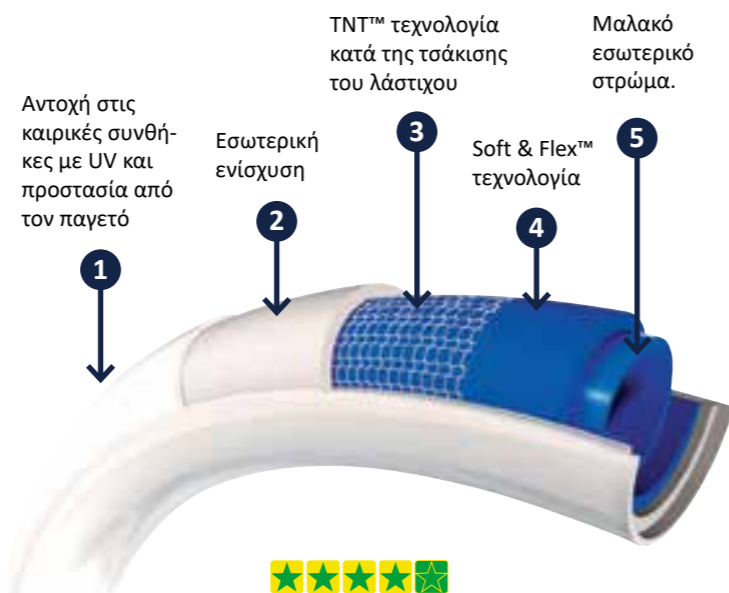

Yachting

- Ολόλευκο λάστιχο, ιδανικό για σκάφη, πισίνες και για χώρους όπου θέλουμε να είναι διακριτικό.
- Εύκαμπτο και ανθεκτικό λάστιχο, δεν τσακίζει, δεν μπερδεύεται σε κόμπους
- 5 στρώσεων
- Soft & Flex
- Αντέχει σε 22 bar πίεση
- Εγγύηση 15 χρόνια

Κωδικός	ΔΙΑΣΤΑΣΕΙΣ ΣΩΛΗΝΑ		Μήκος (m)	Κιβ.	€
	inches	mm			
063150110	1/2"	12,5	15	1	38,00
063176110	5/8"	15	25	1	77,00
063263110	3/4"	19	50	1	225,00

Ultraflex

- Εύκαμπτο και ανθεκτικό λάστιχο, δεν τσακίζει, δεν μπερδεύεται σε κόμπους
- 5 στρώσεων
- Soft & Flex, TNT anti twist technology
- Αντέχει σε 20 bar πίεση
- Εγγύηση 20 χρόνια
- Κατάλληλο για πόσιμο νερό

Κωδικός	ΔΙΑΣΤΑΣΕΙΣ ΣΩΛΗΝΑ		Μήκος (m)	Κιβ.	€
	in.	mm			
145045110			10	1	15,50
145081110			15	1	22,50
145040110	1/2"	12,5	20	1	29,50
117006110			25	1	36,00
145009110			30	1	44,00
145043110			50	1	71,00
145050110	5/8"	15	15	1	25,00
145051110			25	1	42,00
145060110			25	1	62,00
145082110	3/4"	19	50	1	124,00

Ultraflex starter set 20m

- Η ανθεκτικότητα στις καιρικές συνθήκες με προστασία από την υπεριώδη ακτινοβολία και τον παγετό εγγυάται ότι το λάστιχο σας μπορεί να χρησιμοποιηθεί αποτελεσματικά σε ένα εύρος κλιματικών συνθηκών από -15°C έως 60°C.
- Η τεχνολογία Soft & Flex™ προσφέρει εξαιρετική αντοχή στο τσάκισμα και το μπέρδεμα, δίνοντας την αίσθηση ελαφρότητας και ευελιξίας, επιτρέποντάς σας να κάνετε ελιγμούς με το λάστιχο στον κήπο με ελάχιστη προσπάθεια.
- Η πλεκτή τεχνολογία κατά της συστροφής διασφαλίζει ότι το λάστιχο δεν στρίβει υπό πίεση, παρέχοντας συνεχή ροή νερού και εξαλείφει τις διακοπές που προκαλούνται από το τσάκισμα του σωλήνα.
- Ομαλό εσωτερικό στρώμα για ενίσχυση της ροής του νερού.

Κωδικός	ΔΙΑΣΤΑΣΕΙΣ ΣΩΛΗΝΑ		Μήκος (m)	Κιβ.	€
	inches	mm			
145044110	1/2"	12,5	20	1	39,00