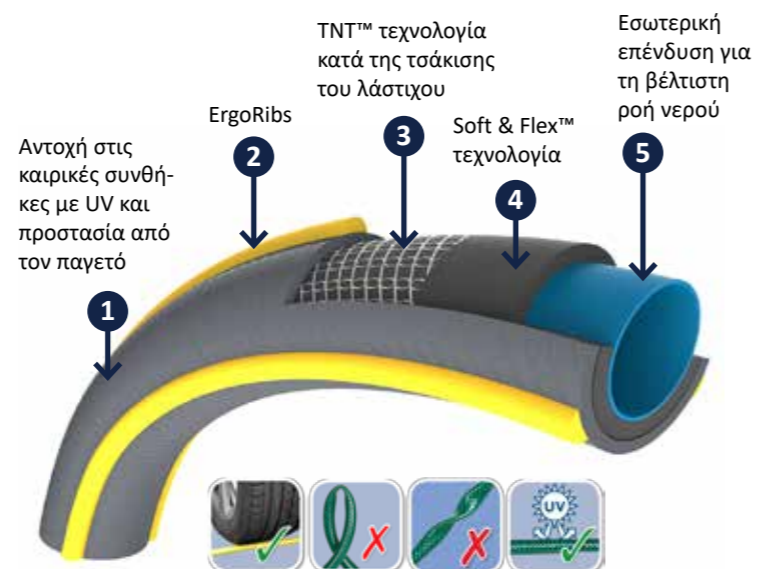

Ultramax

- Εξαιρετικά ανθεκτικό λάστιχο
- Εύκαμπτο, δεν τσακίζει, δεν μπερδεύεται σε κόμπους
- 5 στρώσεων
- Soft & Flex, TNT anti twist technology
- Αντέχει σε 25 bar πίεση
- Εγγύηση 25 χρόνια

Κωδικός	ΔΙΑΣΤΑΣΕΙΣ ΣΩΛΗΝΑ		Μήκος (m)	Κιβ.	€
	inches	mm			
145007110			15	1	24,50
145010110	1/2"	12,5	25	1	39,00
145006110			50	1	76,00
116249110	5/8"	15	50	1	94,50

ΠΙΣΤΟΛΙΑ ΠΟΤΙΣΜΑΤΟΣ