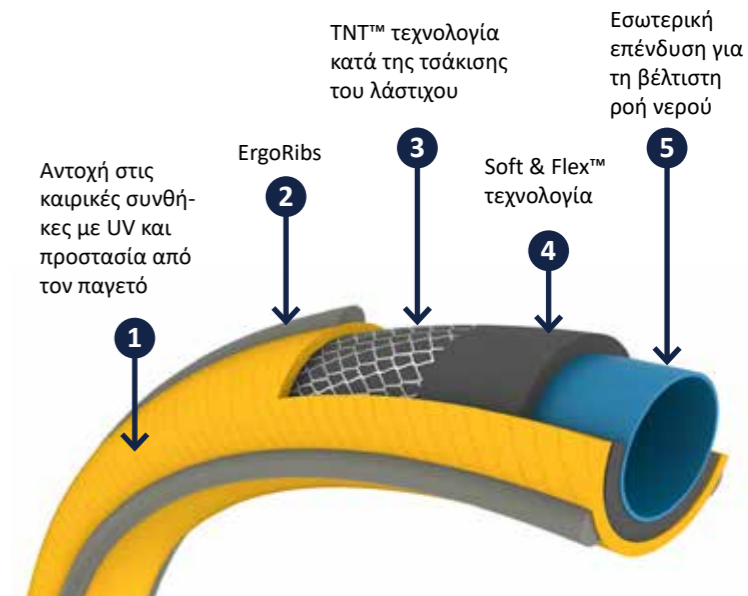

3 Εξαρτήματα που αποτρέπουν τη διαρροή νερού και εξασφαλίζουν την ασφαλή ένωση

4 Dura-Tech PVC εσωτερική επίστρωση για μέγιστη ευελιξία και αντοχή

5 Tuff-Fibre woven τεχνολογία. Εξασφαλίζει την μέγιστη αντοχή και το ελάχιστο βάρος του λάστιχου

4
Soft & Flex™ τεχνολογία

5
Εσωτερική επένδυση για τη βέλτιστη ροή νερού

Ultimate

- Πολύ ελαφρύ λάστιχο με μεγάλη αντοχή, συγκεκριμένα 25% ελαφρύτερο από τα άλλα λάστιχα!
- Soft & Flex™
- Εύκαμπτο λάστιχο που δεν τσακίζει
- 5 στρώσεων
- Ανθεκτικό στις καιρικές συνθήκες με προστασία UV και προστασία από τον παγετό
- Εγγύηση 30 χρόνια

Κωδικός	ΔΙΑΣΤΑΣΕΙΣ ΣΩΛΗΝΑ		Μήκος (m)	Κιβ.	€
	inches	mm			
139142110	3/4"	19	25	1	93,00
139155110	3/4"	19	50	1	196,00

Yachting

- Ολόλευκο λάστιχο, ιδανικό για σκάφη, πισίνες και για χώρους όπου θέλουμε να είναι διακριτικό.
- Εύκαμπτο και ανθεκτικό λάστιχο, δεν τσακίζει, δεν μπερδεύεται σε κόμπους
- 5 στρώσεων
- Soft & Flex
- Αντέχει σε 22 bar πίεση
- Εγγύηση 15 χρόνια

Κωδικός	ΔΙΑΣΤΑΣΕΙΣ ΣΩΛΗΝΑ		Μήκος (m)	Κιβ.	€
	inches	mm			
063150110	1/2"	12,5	15	1	38,00
063176110	5/8"	15	25	1	77,00
063263110	3/4"	19	50	1	225,00

Ultraflex

- Εύκαμπτο και ανθεκτικό λάστιχο, δεν τσακίζει, δεν μπερδεύεται σε κόμπους
- 5 στρώσεων
- Soft & Flex, TNT anti twist technology
- Αντέχει σε 20 bar πίεση
- Εγγύηση 20 χρόνια
- Κατάλληλο για πόσιμο νερό