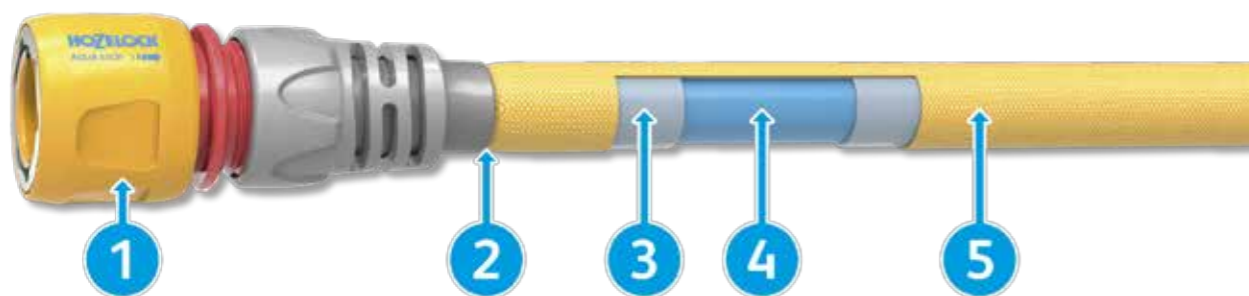

3 Εξαρτήματα που αποτρέπουν τη διαρροή νερού και εξασφαλίζουν την ασφαλή ένωση

4 Dura-Tech PVC εσωτερική επίστρωση για μέγιστη ευελιξία και αντοχή

5 Tuff-Fibre woven τεχνολογία. Εξασφαλίζει την μέγιστη αντοχή και το ελάχιστο βάρος του λάστιχου

811212110

12.5m

25m

812512110

Κωδικός	ΔΙΑΣΤΑΣΕΙΣ ΣΩΛΗΝΑ		Μήκος (m)	Κιβ. κιβ.	€
	inches	mm			
811212110	3/4"	18	12.5	6	47,00
812512110	3/4"	18	25	4	81,00
813512110	3/4"	18	35	2	110,00

Λάστιχο Superhoze

- Το λάστιχο επεκτείνεται έως και 3x φορές επιπλέον του αρχικού μήκους
- Συρρικνώνεται μετά τη χρήση στο αρχικό μέγεθος
- Πολύ ελαφριά κατασκευή
- Περιλαμβάνει 1 ακροφύσιο, 2 ταχυσυνδέσμους aqua stop και 1 ρακόρ.
- Εγγύηση 5 χρόνια