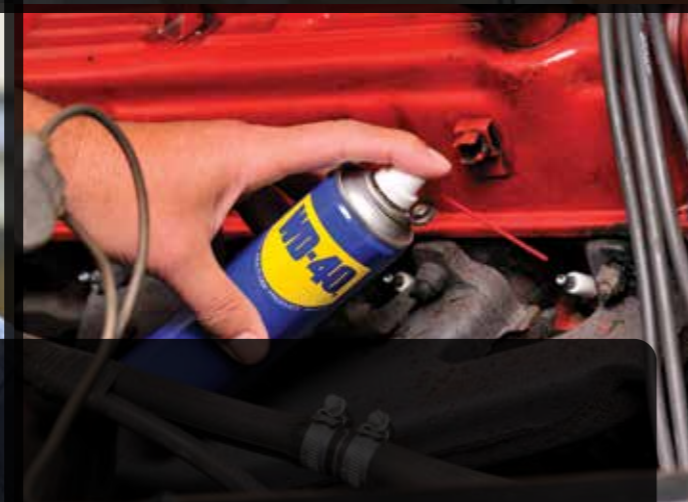

WD-40 Multi-Use PRODUCT