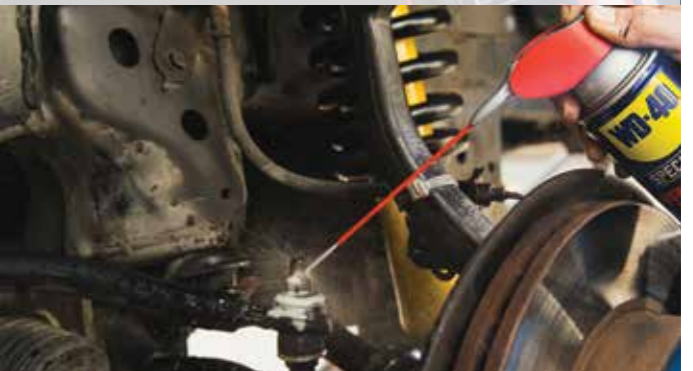

Χαρακτηριστικές Εφαρμογές:

- Συστήματα συμπλέκτη και φρένων
- Δίσκοι φρένων
- Δαγκάνες
- Τακάκια φρένων

Κωδικός	Λίτρα	Κιβ.	Παλέτα	€
207105120	500ml	12	1152	12,90

MOTORBIKE
ΛΑΜΠΗ ΣΙΛΙΚΟΝΗΣ

Το σπρέι σιλικόνης θα κάνει τη μοτοσυκλέτα σας να λάμπει σαν καινούργια. Η σύνθεση ταχείας εξατμίσης δρα γρήγορα και καθιστά το προϊόν εύκολο στη χρήση χωρίς να χρειάζεται γυάλισμα. Μπορείτε επίσης να χρησιμοποιήσετε τη φόρμουλα με βάση τη σιλικόνη σε λαστιχένιες τσιμούχες και σωλήνες.