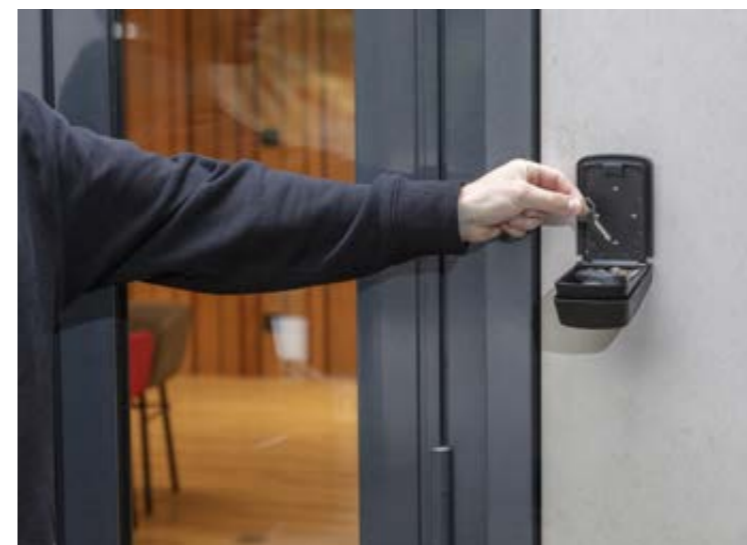

- Σώμα αλουμινίου για αντοχή σε εξωτερικές συνθήκες περιβάλλοντος
- Αποσπώμενο πλαστικό εξωτερικό κάλυμμα που προσφέρει μεγαλύτερη διακριτικότητα
- Έως 10.000 συνδυασμούς
- Μπουτόν ανοίγματος της θυρίδας
- Εύκολο & γρήγορο άνοιγμα για το χρήστη με 1 χέρι
- Συμπεριλαμβάνει βίδες και εξαρτήματα για την τοποθέτησή του

NEO

Κωδικός	Διαστάσεις		Τύπος	Κιβ.	€
	Εξωτερικές cm Υ x Π x Β	Εσωτερικές cm Υ x Π x Β			
543000112	12,9 x 8,4 x 4,3	9,4 x 6,5 x 3	5430EURD	4	40,00

Χωρητικότητα κλειδιών: 5   Χωρητικότητα καρτών: 10