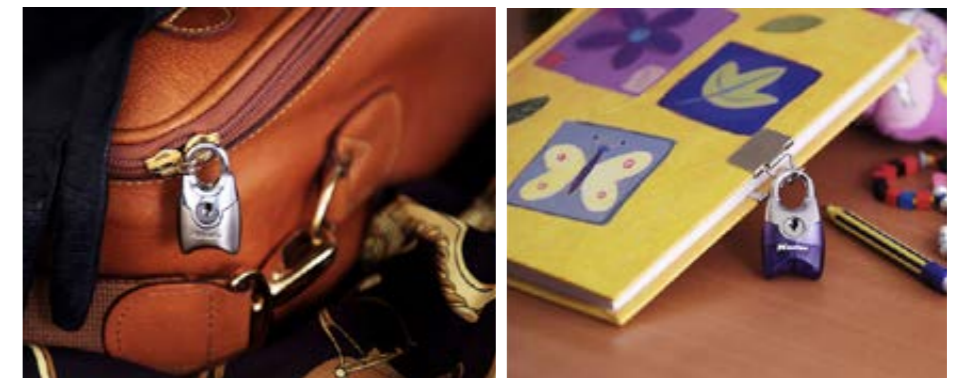

EXCELL

Λουκέτο λαμινέ με πλήρες ανοξείδωτο κάλυμμα

- Υψηλής ασφαλείας
- Ιδανικό για σκάφη και για μέρη κοντά στη θάλασσα
- Σώμα από επεξεργασμένο λαμινέ ατσάλι και πλήρες ανοξείδωτο κάλυμμα
- Tough-Cut™ Ø 10mm οκτάγωνος λαίμος από καρβίδιο του βορίου, είναι 50% πιο σκληρός από ατσάλι για μέγιστη αντοχή στο κόψιμο.
- Διπλό κλείδωμα