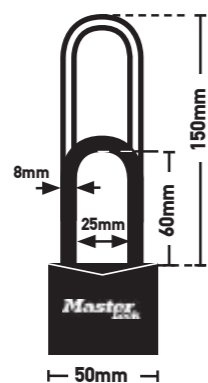

Τάκος μπρούτζινο με ασάλινο λαίμο

- Ορθογώνιο λουκέτο τάκος – χρήση στο σχήμα του λαίμου του η παραβίαση του λουκέτου είναι πολύ δύσκολη
- Συμπαγές σώμα από μπρούτζο
- Διπλό κλείδωμα
- Οδοντωτός κύλινδρος
- Λαίμος από ασάλι

Κωδικός	Κ<=> Πλάτος	A	B	C	Τύπος	Κιβ.	Ε.Α	€
606063112	63mm	10mm	13mm	18mm	606EURD	6	6	19,70
607076112	76mm	11mm	14mm	23mm	607EURD	4	6	24,60
608085112	85mm	12mm	16mm	29mm	608EURD	6	6	30,90