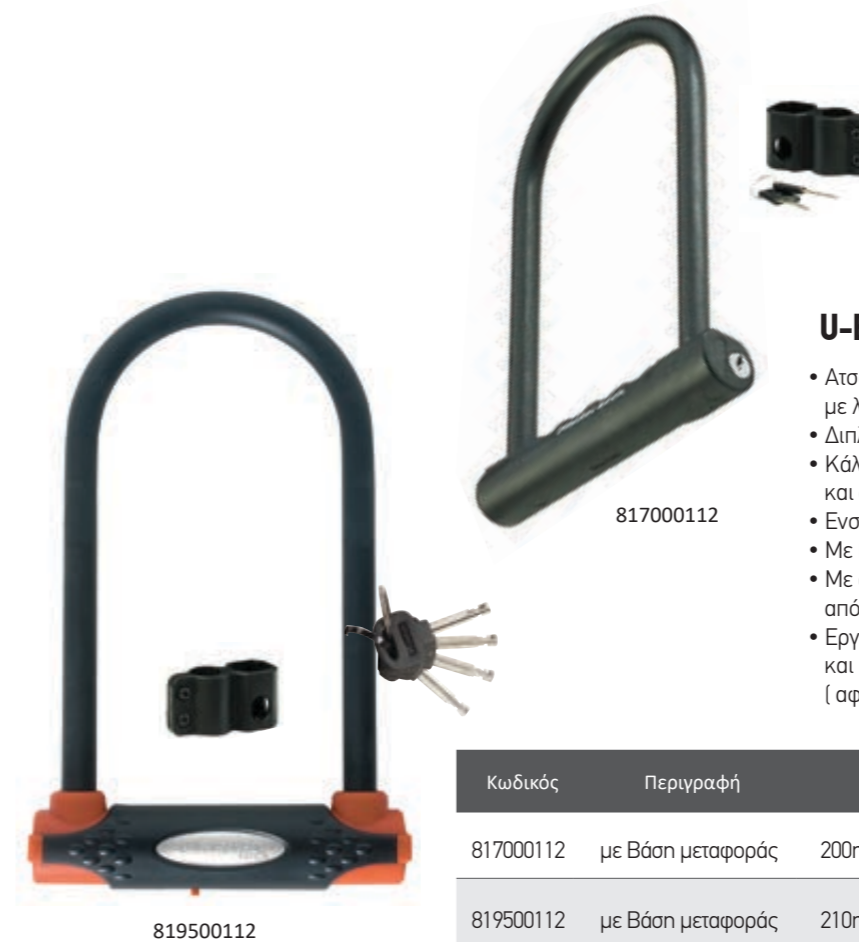

Κωδικός	Περιγρ.	↔ Διαστ.	Τύπος	Κιβ.	€
830300112	Μικρό	5cm	8303EURDPS	4	22,10

U-BAR

- Ατσάλινο σώμα που αντέχει στις παραβιάσεις με λαστό, πριόνι, ψαλίδα.
- Διπλό κλειδώμα για μεγαλύτερη αντοχή στη μόχλευση
- Κάλυμμα από βινύλιο για προστασία από γρατζουνιές και διάβρωση
- Ενσωματωμένος αφαλός υψηλής ασφαλείας
- Με βάση μεταφοράς που προσαρμόζεται στο δίτροχο.
- Με συρόμενο κάλυμμα στον αφαλό για προστασία από σκόνη και υγρασία (αφορά το 819500112)
- Εργονομική κατασκευή Soft Grip για άνετη χρήση και προστασία από τις καιρικές συνθήκες (αφορά το 819500112)

Κωδικός	Περιγραφή	↔ Διαστ.	Τύπος	Κιβ.	€
817000112	με Βάση μεταφοράς	200mm / Ø12mm	8170EURDPRO	6	28,60
819500112	με Βάση μεταφοράς	210mm / Ø13mm	8195EURDPRO	4	49,70