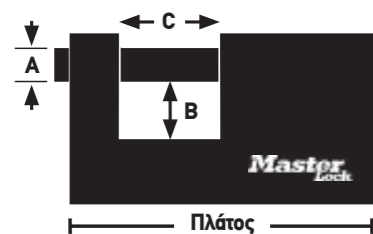

ΛΟΥΚΕΤΑ ΝΑΥΤΙΛΙΑΚΑ

ΕΠΙΠΕΔΟ
7 ΕΩΣ 8
ΑΣΦΑΛΕΙΑΣ

Τάκος επινικελωμένος με ατσάλινο λαμό

- Συμπαγές επινικελωμένο σώμα από μπρούτζο
- Λαμός από ατσάλι
- Διπλό κλείδωμα

Ο πύρος ανοίγει από την ίδια πλευρά με το κλειδί οπότε δίνει μεγαλύτερο χώρο για την εύκολη χρήση του τάκου