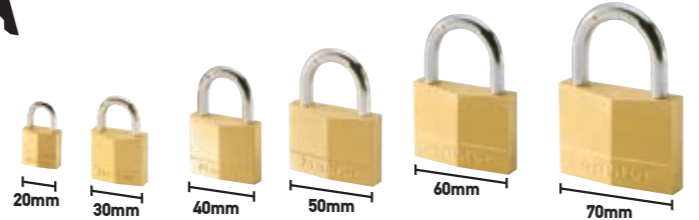

L ΕΝΙΣΧΥΜΕΝΗ ΑΣΦΑΛΕΙΑ

544100112

544000112

L BLUETOOTH

vector

Master Lock

Λαιμός από σκληρό ατσάλι
 Συμπαγές σώμα από μπρούτζο
 Διπλό κλείδωμα
 Οδοντωτός κύλινδρος

Συσκευασία Blister

ΕΠΙΠΕΔΟ ΑΣΦΑΛΕΙΑΣ (E. A)

ΜΠΡΟΥΤΖΙΝΑ ΛΟΥΚΕΤΑ

Standard
 • Συμπαγές σώμα από μπρούτζο
 • Λαιμός από ατσάλι με διπλό κλείδωμα
 • Οδοντωτός κύλινδρος

Κωδικός	Κ<=> Πλάτος	A	B	C	Τύπος	Κιβ.	E.A	€
120020112	20mm	3mm	11mm	9mm	120EURD	6	3	4,10
130030112	30mm	5mm	16mm	14mm	130EURD	6	4	6,10
140040112	40mm	6mm	22mm	21mm	140EURD	6	5	7,30
150050112	50mm	7mm	25mm	25mm	150EURD	6	5	11,10
160060112	60mm	9mm	30mm	32mm	160EURD	6	6	15,70
170070112	70mm	11mm	36mm	39mm	170EURD	6	7	20,30