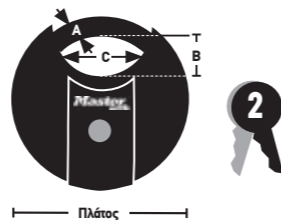

Ανοξείδωτο λουκέτο δίσκος

- Ανοξείδωτο λουκέτο ενισχυμένο με τιτάνιο
- Οκτάγωνος λαιμός από κράμα βορίου

Κωδικός	Κ<-> Πλάτος	A	B	C	Τύπος	Κιβ.	Ε.Α	€
M4000112	70mm	10mm	16mm	21mm	M40EURD	6	8	30,90
M5000112	80mm	12mm	17mm	24mm	M50EURD	6	9	37,80

ΣΥΣΚΕΥΑΣΙΑ CUT CASE