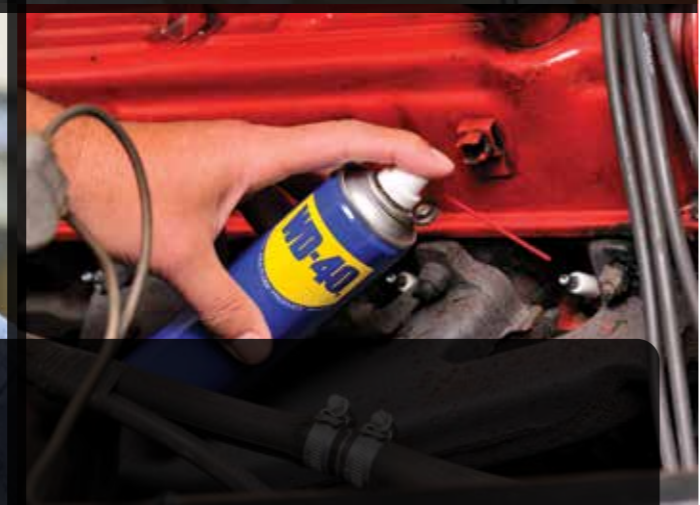

WD-40 Multi-Use PRODUCT