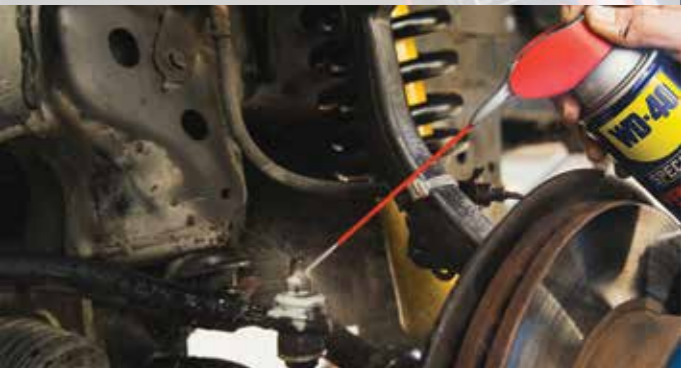

**Χαρακτηριστικές Εφαρμογές:**

- Συστήματα συμπλέκτη και φρένων
- Δίσκοι φρένων
- Δαγκάνες
- Τακάκια φρένων

Κωδικός	Λίτρα	Κιβ.	Παλέτα	€
207105120	500ml	12	1152	12,90

**MOTORBIKE**  
ΛΑΜΠΗ ΣΙΛΙΚΟΝΗΣ

Το σπρέι σιλικόνης θα κάνει τη μοτοσυκλέτα σας να λάμπει σαν καινούργια. Η σύνθεση ταχείας εξατμίσης δρα γρήγορα και καθιστά το προϊόν εύκολο στη χρήση χωρίς να χρειάζεται γυάλισμα. Μπορείτε επίσης να χρησιμοποιήσετε τη φόρμουλα με βάση τη σιλικόνη σε λαστιχένιες τσιμούχες και σωλήνες.