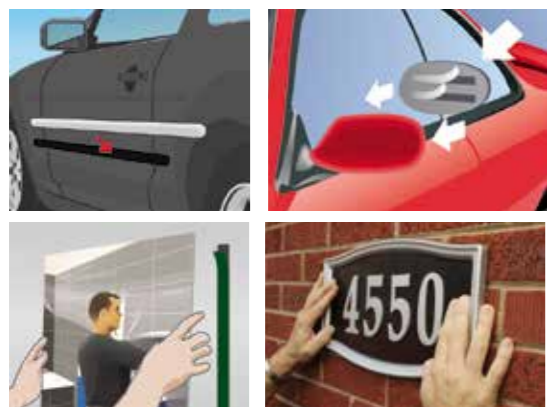

**ΙΔΑΝΙΚΗ ΓΙΑ ΧΡΗΣΗ**  
**ΣΕ ΕΞΩΤΕΡΙΚΟΥΣ ΧΩΡΟΥΣ**

Κωδ.	↔ Διαστ.	Χρώμα	Κιβ.	€
191003122	19mm x 10m	Μαύρη	24	10,50

**Side moulding tape**  
**Διπλής όψης ταινία μαύρη αυτο**

- Αφρώδης ταινία διπλής όψης με εξαιρετική πρόσφυση.
- Πολύ καλή πρόσφυση σε βαμένες επιφάνειες, μέταλλα, ξύλο, πλαστικά.
- Εξαιρετική για την τοποθέτηση σημάτων, πινακίδων, κτλ.
- Μέγιστη αντοχή στις καιρικές συνθήκες, κατάλληλη για χρήση σε μέρη που βρίσκονται σε εξωτερικούς χώρους για μεγάλα διαστήματα.
- Αντέχει έως 100°C
- Αντοχή διάτμησης : 6,6kg/cm<sup>2</sup>
- Πάχος : 1,05μm
- Συγκολλητική δύναμη: 29N/25mm