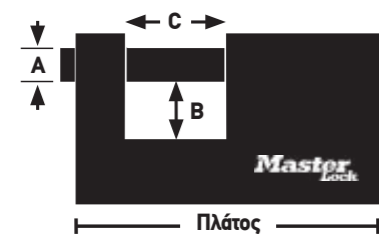

**ΛΟΥΚΕΤΑ ΝΑΥΤΙΛΙΑΚΑ**

ΕΠΙΠΕΔΟ  
7 ΕΩΣ 8  
ΑΣΦΑΛΕΙΑΣ

**Τάκος επινικελωμένος με ατσάλινο λαμό**

- Συμπαγές επινικελωμένο σώμα από μπρούτζο
- Λαμός από ατσάλι
- Διπλό κλείδωμα

Ο πύρος ανοίγει από την ίδια πλευρά με το κλειδί οπότε δίνει μεγαλύτερο χώρο για την εύκολη χρήση του τάκου