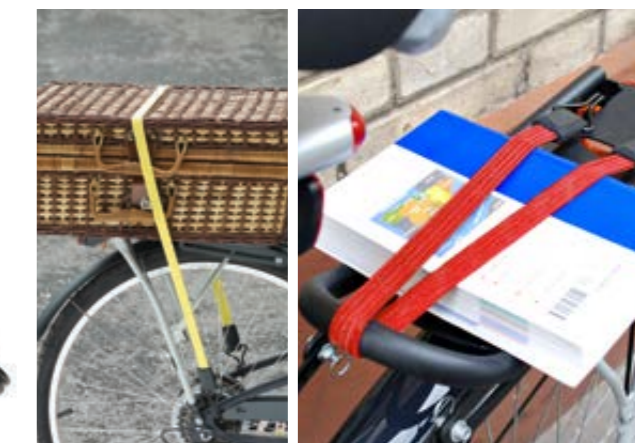

Χταπόδι μεγάλης αντοχής με διπλό ασφάλινο γάντζο

- Χταπόδι μεγάλης αντοχής SteelCor™ με ελαστικό κορδόνι bungee 80 εκατοστών
- Κορδόνι από υψηλής ποιότητας καουτσούκ για τη μέγιστη αντοχή και ελαστικότητα
- Με επίπεδο, ασάλινο διπλό γάντζο
- Οι γάντζοι είναι τρεις φορές ισχυρότεροι από τους παραδοσιακούς γάντζους

Κωδικός	Κ<=> Διαστ.	Τύπος	Κιβ. Κιβ.	€
303400112	80cm	3034EURDAT	6	7,60

Χταπόδι πλακέ με διπλό γάντζο ανακλαστικό

- Ανακλαστικές λεπτομέρειες για καλύτερη ορατότητα τη νύχτα
- Με πλακέ καλώδιο που δεν βλάπτει το φορτίο
- Γαντζώνουν παντού και είναι πανίσχυροι
- Είναι εργονομικά και προστατεύουν από τις γρατσουνιές

Κωδικός	Κ<=> Διαστ.	Τύπος	Κιβ. Κιβ.	€
322900112	80cm	3229EURDAT	6	7,00

Χταπόδι 2 άκρων με διπλό γάντζο

- Γαντζώνουν παντού και είναι πανίσχυροι
- Είναι εργονομικά και προστατεύουν από τις γρατσουνιές
- Είναι ανθεκτικά και ασφαλή

Κωδικός	Περιέχει	Κ<=> Διαστ.	Τύπος	Κιβ. Κιβ.	€
302000112	2 τεμ.	60cm / Ø8mm	3020EURDAT	6	4,10
302100112	2 τεμ.	80cm / Ø8mm	3021EURDAT	6	5,40
302200112	2 τεμ.	100cm / Ø8mm	3022EURDAT	6	6,10
301700112	2 τεμ.	120cm / Ø8mm	3017EURDAT	6	6,60

Κωδικός	Σετ	Κ<=> Διαστ.	Τύπος	Κιβ. Κιβ.	€
304000112	6 τεμ.	2τεμ. 60cm / Ø8mm 2τεμ. 80cm / Ø8mm 2τεμ. 100cm / Ø8mm	3040EURDAT	6	15,10
310700112	12 τεμ.	4τεμ. 60cm / Ø8mm 4τεμ. 80cm / Ø8mm 4τεμ. 100cm / Ø8mm	3107EURDAT	6	27,80
304300112	10 τεμ.	2τεμ. 25cm / Ø8mm 2τεμ. 45cm / Ø8mm 2τεμ. 60cm / Ø8mm 2τεμ. 80cm / Ø8mm 2τεμ. 100cm / Ø8mm	3043EURDAT	4	24,50

Χταπόδι πλακέ με διπλό γάντζο

- Με πλακέ καλώδιο που δεν βλάπτει το φορτίο
- Γαντζώνουν παντού και είναι πανίσχυροι
- Είναι εργονομικά και προστατεύουν από τις γρατσουνιές
- Με έντονο χρώμα για άμεση εντόπιση