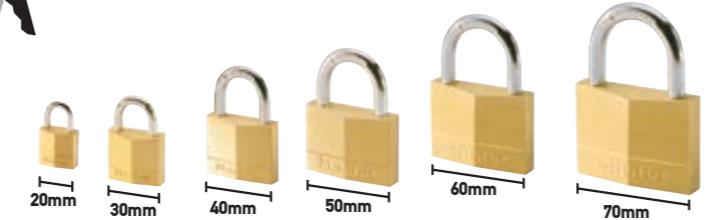

541500112

544100112

544000112

**L ΕΝΙΣΧΥΜΕΝΗ ΑΣΦΑΛΕΙΑ**

**L BLUETOOTH**

vector

Master  
Lock

Λαιμός από σκληρό ατσάλι  
Συμπαγές σώμα από μπρούτζο  
Διπλό κλειδίωμα  
Οδοντωτός κύλινδρος

Συσκευασία Blister

ΕΠΙΠΕΔΟ ΑΣΦΑΛΕΙΑΣ ( E. A )

ΜΠΡΟΥΤΖΙΝΑ ΛΟΥΚΕΤΑ

**Standard**  
 • Συμπαγές σώμα από μπρούτζο  
 • Λαιμός από ατσάλι με διπλό κλειδίωμα  
 • Οδοντωτός κύλινδρος

| Κωδικός   | Κ<=> Πλάτος | A    | B    | C    | Τύπος   | Κιβ. | E.A | €     |
|-----------|-------------|------|------|------|---------|------|-----|-------|
| 120020112 | 20mm        | 3mm  | 11mm | 9mm  | 120EURD | 6    | 3   | 4,10  |
| 130030112 | 30mm        | 5mm  | 16mm | 14mm | 130EURD | 6    | 4   | 6,10  |
| 140040112 | 40mm        | 6mm  | 22mm | 21mm | 140EURD | 6    | 5   | 7,30  |
| 150050112 | 50mm        | 7mm  | 25mm | 25mm | 150EURD | 6    | 5   | 11,10 |
| 160060112 | 60mm        | 9mm  | 30mm | 32mm | 160EURD | 6    | 6   | 15,70 |
| 170070112 | 70mm        | 11mm | 36mm | 39mm | 170EURD | 6    | 7   | 20,30 |

Master  
Lock

ΜΠΡΟΥΤΖΙΝΑ ΛΟΥΚΕΤΑ

Μακρύλαιμα

- Συμπαγές σώμα από μπρούτζο
- Λαιμός από ατσάλι με διπλό κλειδίωμα
- Οδοντωτός κύλινδρος

| Κωδικός   | Κ<=> Πλάτος | A   | B    | C    | Τύπος     | Κιβ. | E.A | €     |
|-----------|-------------|-----|------|------|-----------|------|-----|-------|
| 130330112 | 30mm        | 5mm | 64mm | 14mm | 130EURDLJ | 4    | 4   | 8,30  |
| 140540112 | 40mm        | 6mm | 38mm | 21mm | 140EURDLF | 6    | 5   | 8,90  |
| 140510112 | 40mm        | 6mm | 51mm | 21mm | 140EURDLH | 6    | 5   | 10,40 |
| 150640112 | 50mm        | 7mm | 64mm | 25mm | 150EURDLJ | 4    | 5   | 13,50 |