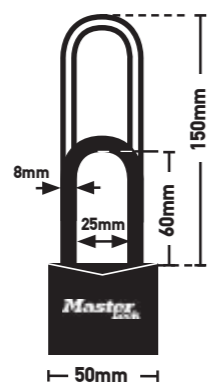

Κωδικός	Κ<→> Πλάτος	A	B	C	Τύπος	Κιβ.	Ε.Α	€
606063112	63mm	10mm	13mm	18mm	606EURD	6	6	19,70
607076112	76mm	11mm	14mm	23mm	607EURD	4	6	24,60
608085112	85mm	12mm	16mm	29mm	608EURD	6	6	30,90