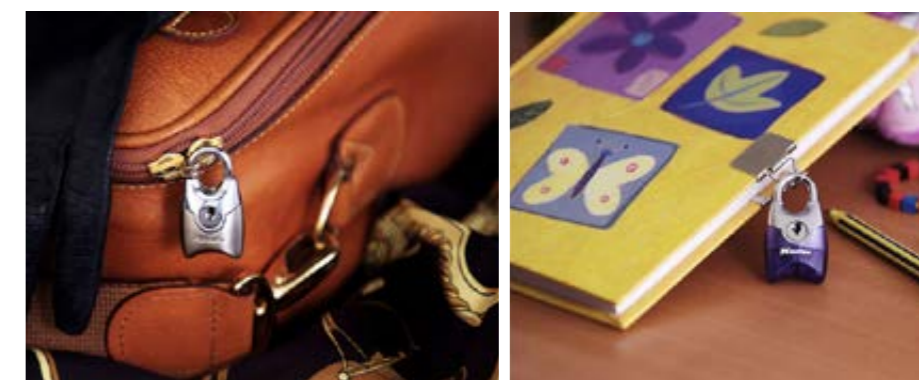

**EXCELL**

**Λουκέτο λαμινέ με πλήρες ανοξείδωτο κάλυμμα**

- Υψηλής ασφαλείας
- Ιδανικό για σκάφη και για μέρη κοντά στη θάλασσα
- Σώμα από επεξεργασμένο λαμινέ ατσάλι και πλήρες ανοξείδωτο κάλυμμα
- Tough-Cut™ Ø 10mm οκτάγωνος λαίμος από καρβίδιο του βορίου, είναι 50% πιο σκληρός από ατσάλι για μέγιστη αντοχή στο κόψιμο.
- Διπλό κλείδωμα