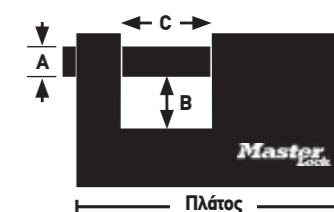

Κωδικός	Κ<→> Πλάτος	A	B	C	Τύπος	Κιβ.	Ε.Α	€
606063112	63mm	10mm	13mm	18mm	606EURD	6	6	19,70
607076112	76mm	11mm	14mm	23mm	607EURD	4	6	24,60
608085112	85mm	12mm	16mm	29mm	608EURD	6	6	30,90