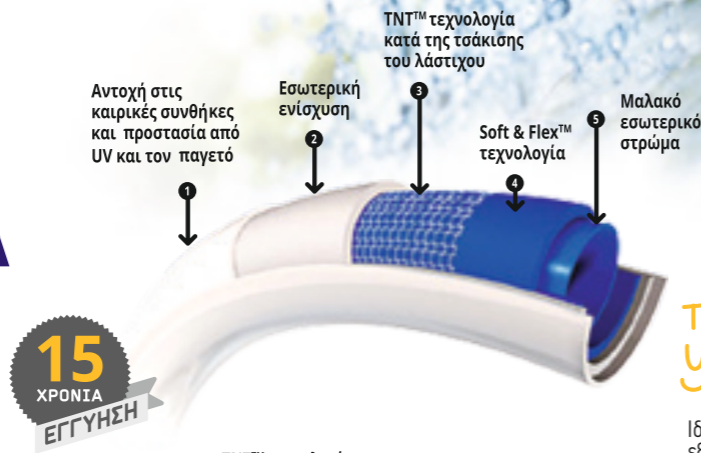

HOZELOCK

Gardening for life

ΔΕΝ ΕΙΝΑΙ ΟΛΑ ΤΑ ΛΑΣΤΙΧΑ ΙΔΙΑ.

Tricoflex Yachting

Ιδιοκτήτες σκαφών, εξοχικών, παραθεριστές