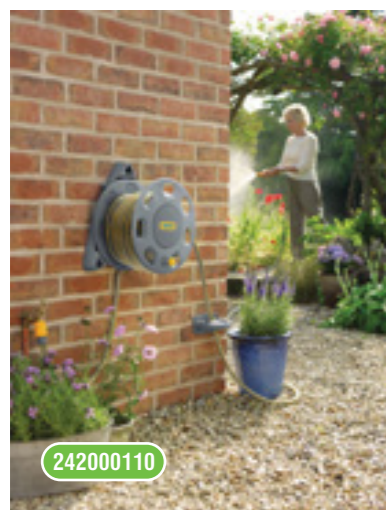

242700110

Κωδικός	242700110
Τιμή €	47,50
Προϊόν	Καρούλι ποτίσματος micro reel με λάστιχο 10m <ul style="list-style-type: none"> • Σύστημα «Click & Go»: ιδανική λύση για πότισμα σε μικρούς κήπους • Περιστρεφόμενος δίσκος με λαβή • Έτοιμο για χρήση
Περιλαμβάνει	 10m
Τεμ./Κιβώτιο	5