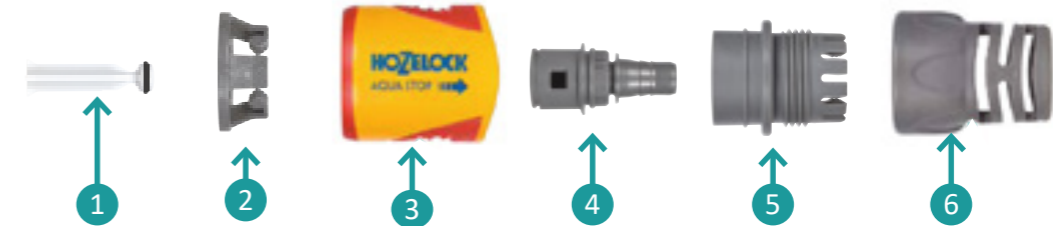

Ταχυσύνδεσμοι Ρακόρ

Το ξέγνοιαστο πότισμα ξεκινά με μια ασφαλή σύνδεση – και τα εξαρτήματα Hozelock το εγγυώνται. Σχεδιασμένα για να εφαρμόζονται εύκολα και με ένα «κλικ», ταιριάζουν σε μεγάλη ποικιλία βρυσών και λάστιχων, κάνοντας τη διαδικασία εγκατάστασης απλή και χωρίς άγχος.

Κάθε μέρος του σχεδιασμού είναι φτιαγμένο με στόχο να έχετε μια ασφαλή, χωρίς διαρροές σύνδεση που λειτουργεί σωστά από την πρώτη φορά, κάθε φορά.

1 Βαλβίδα Διακοπής Νερού (μόνο AquaStop)

Διακόπτει άμεσα τη ροή νερού όταν αποσυνδέετε το εξάρτημα – χωρίς πιτσιλίσματα και χωρίς σπατάλη νερού. Κατασκευασμένη από ανθεκτικό ABS για μέγιστη αντοχή.