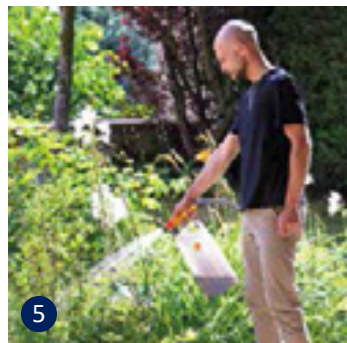

Κωδικός	400100110
Τιμή €	175,00
Προϊόν	Κομποστοποιητής EasyMix 100L
Χωρητικότητα	100 Ltr
Διαστάσεις	60 x 50 x 65cm
Βάρος	7kg
Τεμ./Κιβ.	1