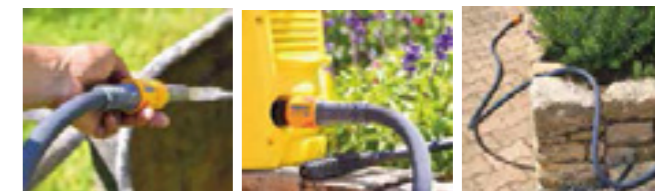

Λάστιχα Ποτίσματος

Τα λάστιχα κήπου Hozelock είναι σχεδιασμένα για να κάνουν το πότισμα του κήπου σας εύκολο και χωρίς κόπο. Εύκαμπτα αλλά ανθεκτικά, λυγίζουν χωρίς να τσακίζουν και αντέχουν με καθημερινή χρήση. Όποιο κι αν είναι το μέγεθος του κήπου σας ή οι ανάγκες σας στο πότισμα, η καινοτόμα σειρά μας προσφέρει το ιδανικό λάστιχο για να φροντίζετε τα φυτά σας με σιγουριά, εύκολα και γρήγορα.

Tuffhoze - Το υπερανθεκτικό και εξαιρετικά εύκαμπτο υβριδικό λάστιχο

Το υβριδικό λάστιχο που συνδυάζει την ευελιξία και την ελαφρότητα του υφάσματος με τη δύναμη του PVC.

Τι κάνει το Tuffhoze μοναδικό:

- ✓ Εξαιρετική ευκαμψία: ξετυλίγεται, χρησιμοποιείται και αποθηκεύεται εύκολα, χωρίς κόμπος.
- ✓ Έως και 50% ελαφρύτερο από τα παραδοσιακά λάστιχα PVC για μέγιστη άνεση στη χρήση.
- ✓ Ανθεκτικό σε υψηλές πιέσεις (έως 40 bar) και συμβατό με πιεστικά μηχανήματα.
- ✓ Μεγάλη διάρκεια ζωής χάρη στην υφασμάτινη επένδυση με αντοχή στην υπεριώδη ακτινοβολία – κατάλληλο για εξωτερική αποθήκευση.
- ✓ Δε μπερδεύεται, αντικραδασμικό και ανθεκτικό στη τσάκισις πάντα έτοιμο για χρήση.
- ✓ Εγγύηση έως και 30 χρόνια, που εξασφαλίζει την υψηλή απόδοση και αξιοπιστία του Tuffhoze.

Το Tuffhoze είναι ο απόλυτος σύμμαχος για την κηπουρική, τις εργασίες DIY και τον καθαρισμό, κατάλληλο για κάθε τύπο και μέγεθος επιφάνειας.

Ξεχάστε τα βαριά λάστιχα που τσακίζουν και μπερδεύονται!

Περιλαμβάνει:

Προηγμένη Υβριδική Τεχνολογία

1. Παραδίδεται με τα εξαρτήματα προ-τοποθετημένα και είναι 100% συμβατό με όλα τα αξεσουάρ.

2. Ελαφρύς και εύκαμπτος σχεδιασμός. Τεχνολογία κατά των διαρροών και του τσακίσματος χάρη στις ειδικές ενισχυμένες συνδέσεις.

3. Πυρήνας Dura-Tech από PVC για αντοχή στην πίεση και κορυφαία ανθεκτικότητα.