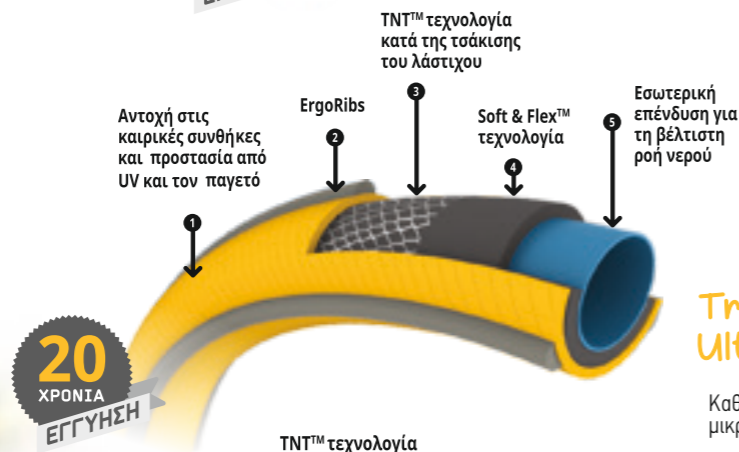

Tricoflex Ultraflex

Καθημερινοί χρήστες, μικροί κήποι