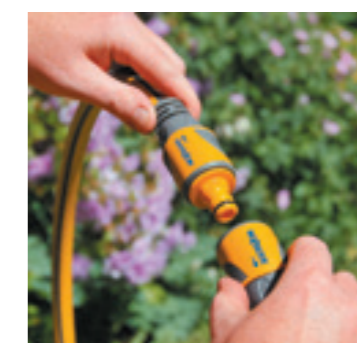

Κωδικός	229100110	229190110
Τιμή €	3,18	3,50
Προϊόν	Σύνδεσμος δύο ταχυσυνδέσμων Διπλός αρσενικός σύνδεσμος που επιτρέπει τη σύνδεση δύο λάστιχων ποτίσματος με ταχυσυνδέσμους	
Συσκευασία	Bulk	Blister
Τεμ./Κιβ.	25	10
Ελαχ. παραγγ.	2 συσκευασίες	1 συσκευασία