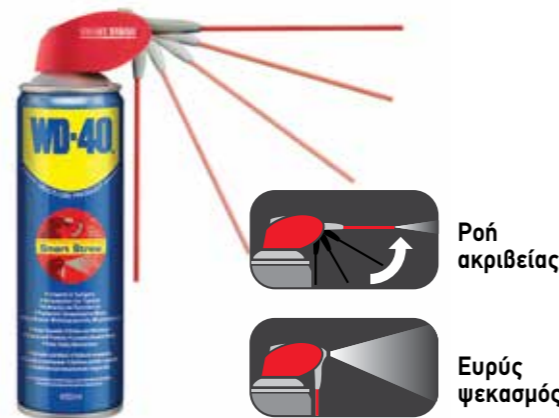

Display Box 450ml

002250120

002450120

**Με Διπλό**  
**ΣΥΣΤΗΜΑ ΨΕΚΑΣΜΟΥ**

Με ενσωματωμένο σωληνάκι που δεν χάνεται.  
Για ροή ακριβείας ή ευρύ ψεκασμό.  
Έξυπνο, ευέλικτο, οικονομικό στη χρήση.

Κωδικός	Λίτρα	Κιβ.	Παλέτα	€
002250120	250ml	12	1728	8,75
002450120	450ml	24	1176	11,95