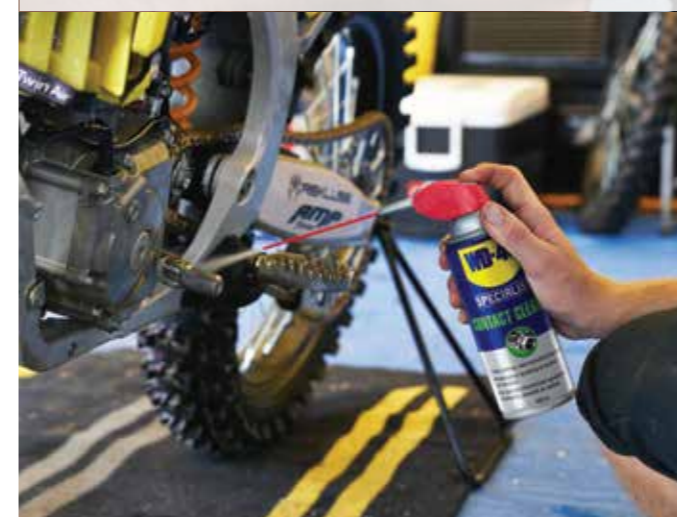

## ΥΨΗΛΗΣ ΑΠΟΔΟΣΗΣ ΣΠΡΕΙ ΣΙΛΙΚΟΝΗΣ

Η σύνθεση του **δεν λεκιάζει** και **προσφέρει εξαιρετική λίπανση**, δεν προσελκύει ακαθαρσίες και προστατεύει από την υγρασία. Όπου χρησιμοποιείται, τα μέρη παύουν να «κολλάνε» και είναι κατάλληλο για μηχανήματα υψηλής πίεσης.